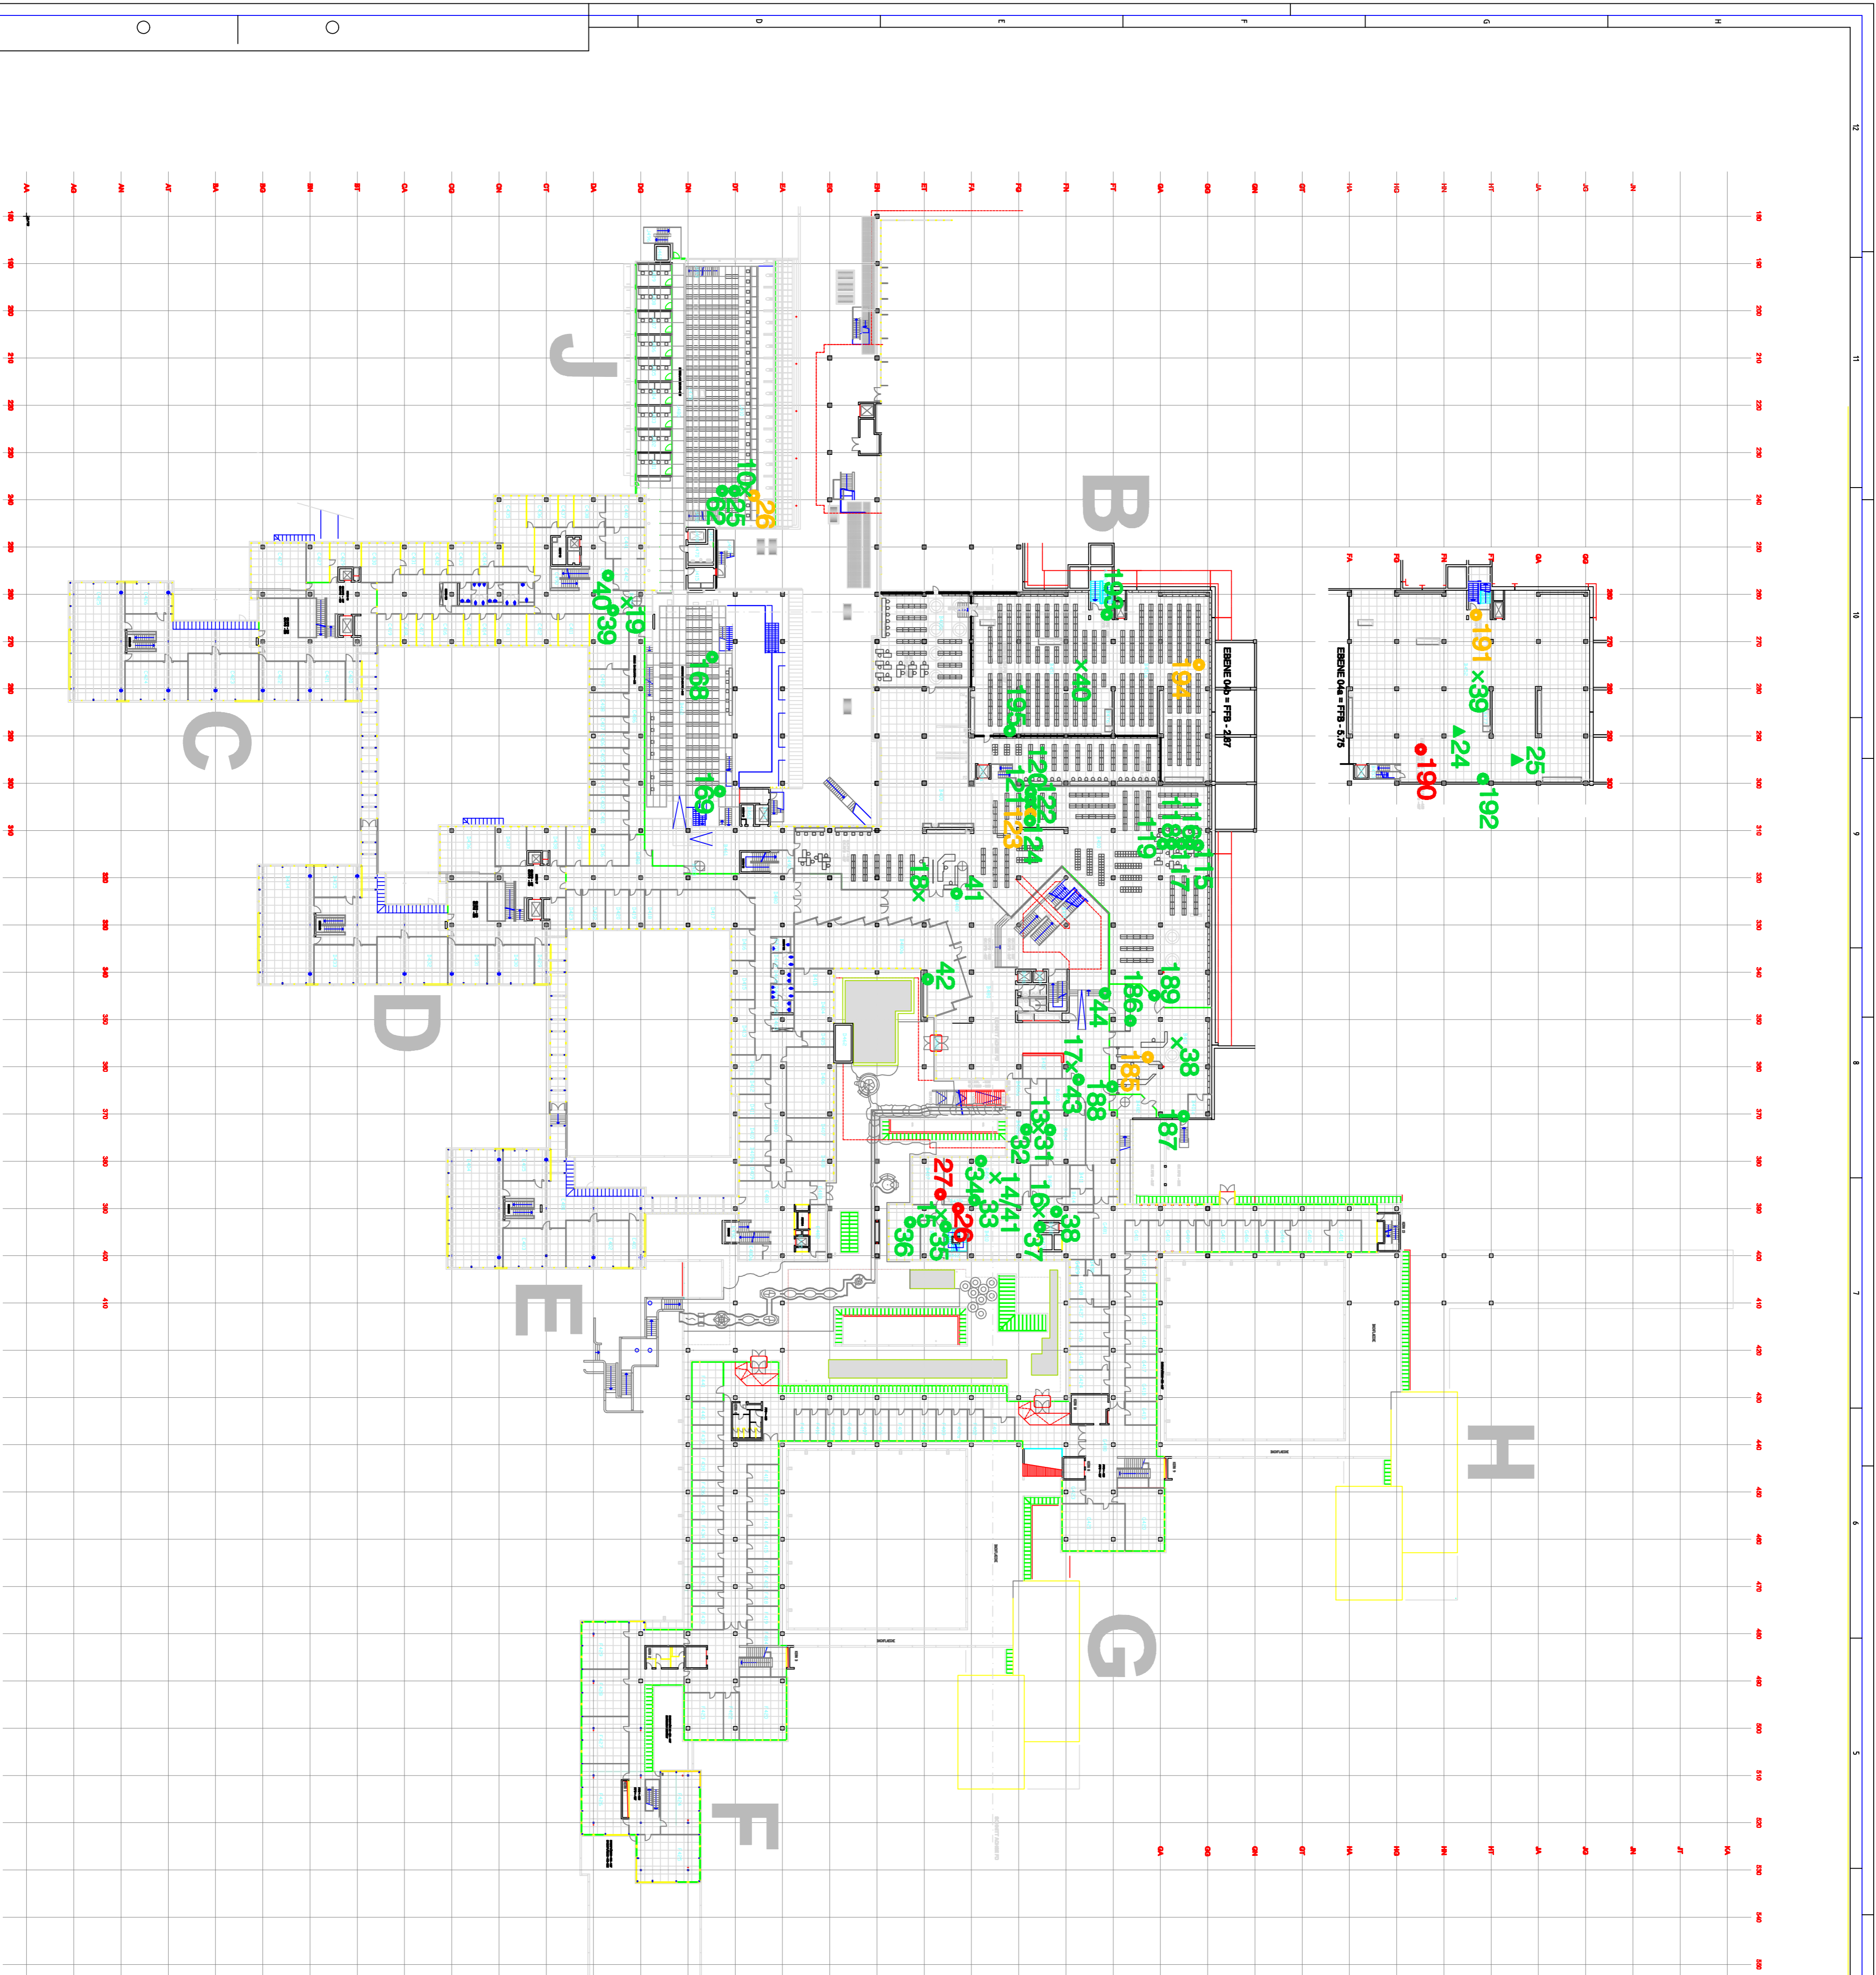

# LEGENDE

## Kontaktproben

- keine Fasern nachgewiesen
  - KMF nachgewiesen
  - Asbestfasern nachgewiesen
- Raumluftmessung
- × keine Fasern nachgewiesen
  - × KMF nachgewiesen
  - × Asbestfasern nachgewiesen

## Materialprobe

- ▲ keine Fasern nachgewiesen
- ▲ KMF nachgewiesen
- ▲ Asbestfasern nachgewiesen

Universität Konstanz

Universitätsbibliothek

Lage der Untersuchungspunkte

Ebene 4

<b>geopro GmbH</b>		Projekt Nr. 10.1822
Landesbibliothek und Geodaten		Fra 10.1822 Heide
Gutenbergstraße 17, 78463 Konstanz		Berater: Fra/Kob
Tel: 07771-49900 Fax: 07771-49909		Anlage 3